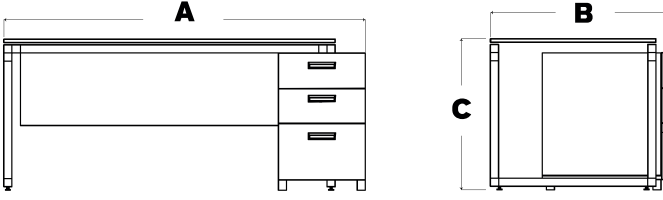

# ÜRÜN ÖLÇÜLERİ PRODUCT DIMENSIONS

CEO	A	B	C
Tekil Masa Single Table	300 280 260	100 100 100	74 74 74

Etajerli Masa Shelved Table	330 310 290 270	215 215 215 215	74 74 74 74
--------------------------------	--------------------------	--------------------------	----------------------