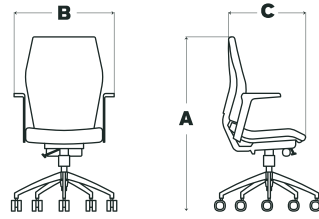

MKYL SEHPALAR MELAMINE COFFEE TABLES	A	B	C
Ara Yönetici Ortak Sehpa Kare Intermediate Executive Common Coffee Table Square	60 80	60 80	40 40
Ara Yönetici Ortak Sehpa - Dikdörtgen Intermediate Executive Common Coffee Table - Rectangular	120	70	40
Ara Yönetici Ortak Sehpa Daire Intermediate Manager Common Coffee Table Flat	-	60 80	40 40
Milayak Kare Sehpa Milayak Shaft Base Square Coffee Table	60 80	60 80	40 40
Milayak Dikdörtgen Sehpa Milayak Shaft Base Rectangular Coffee Table	120	70	40
Milayak Daire Sehpa Milayak Shaft Base Flat Coffee Table	-	60 80	40 40
Lama Ayak Base Kare Sehpa Lama Ayak Sheet Base Square Coffee Table	60 80	60 80	40 40
Lama Ayak Dikdörtgen Sehpa Lama Ayak Sheet Base Rectangular Coffee Table	120	70	40
Lama Ayak Daire Sehpa Lama Ayak Sheet Base Flat Coffee Table	-	60 80	40 40

AMFİ AMPHITHEATRE BENCHES	A	B	C
Amfi Sırası İkili Ön Grup Two Seater Amphitheatre Benches - Front Group	112	40	75
Amfi Sırası Üçlü Ön Grup Three Seater Amphitheatre Benches - Front Group	167	40	75
Amfi Sırası İkili Orta Grup Two Seater Amphitheatre Benches - Middle Group	112	98	79
Amfi Sırası Üçlü Orta Grup Three Seater Amphitheatre Benches - Middle Group	167	98	79
Amfi Sırası İkili Arka Grup Two Seater Amphitheatre Benches - Back Group	106	58	79
Amfi Sırası Üçlü Arka Grup Three Seater Amphitheatre Benches - Back Group	162	58	79

SATINE	A	B	C
Satine	124-111	66	66-60

THRONE	A	B	C
Throne 9	131-122	62,5	77-59
Throne 7	105-96	62,5	74-59
Throne 5	92	62,5	64,5

SHADOW	A	B	C
Shadow 9	139-113	70-65	89-63
Shadow 3	100	71	68