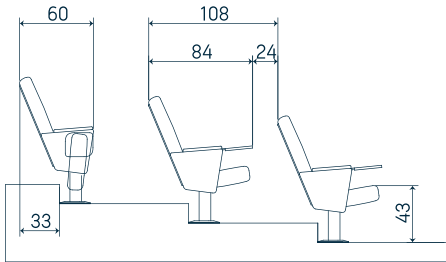

MODEL	A	B	C	Min.R
SEDIA I	30	52	44	1000
SEDIA II	32	56	48	1500

Sedia Yazı sehpalı /With writing desk