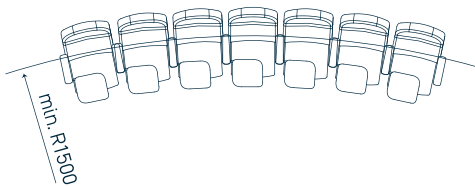

MODEL	A	B	C	Min.R
SEDIA I	30	52	44	1000
SEDIA II	32	56	48	1500

Sedia Yazı sehpalı /With writing desk