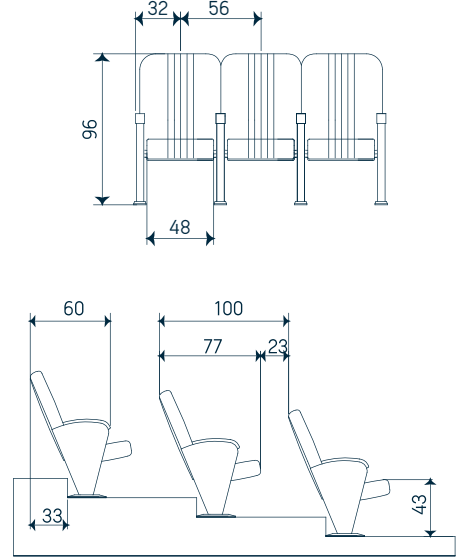

KONFERANS GRUBU ÖLÇÜLERİ CONFERENCE CHAIR DIMENSIONS

SEDIA

MODEL	A	B	C	Min.R
SEDIA I	30	52	44	1000
SEDIA II	32	56	48	1500

ARTICA