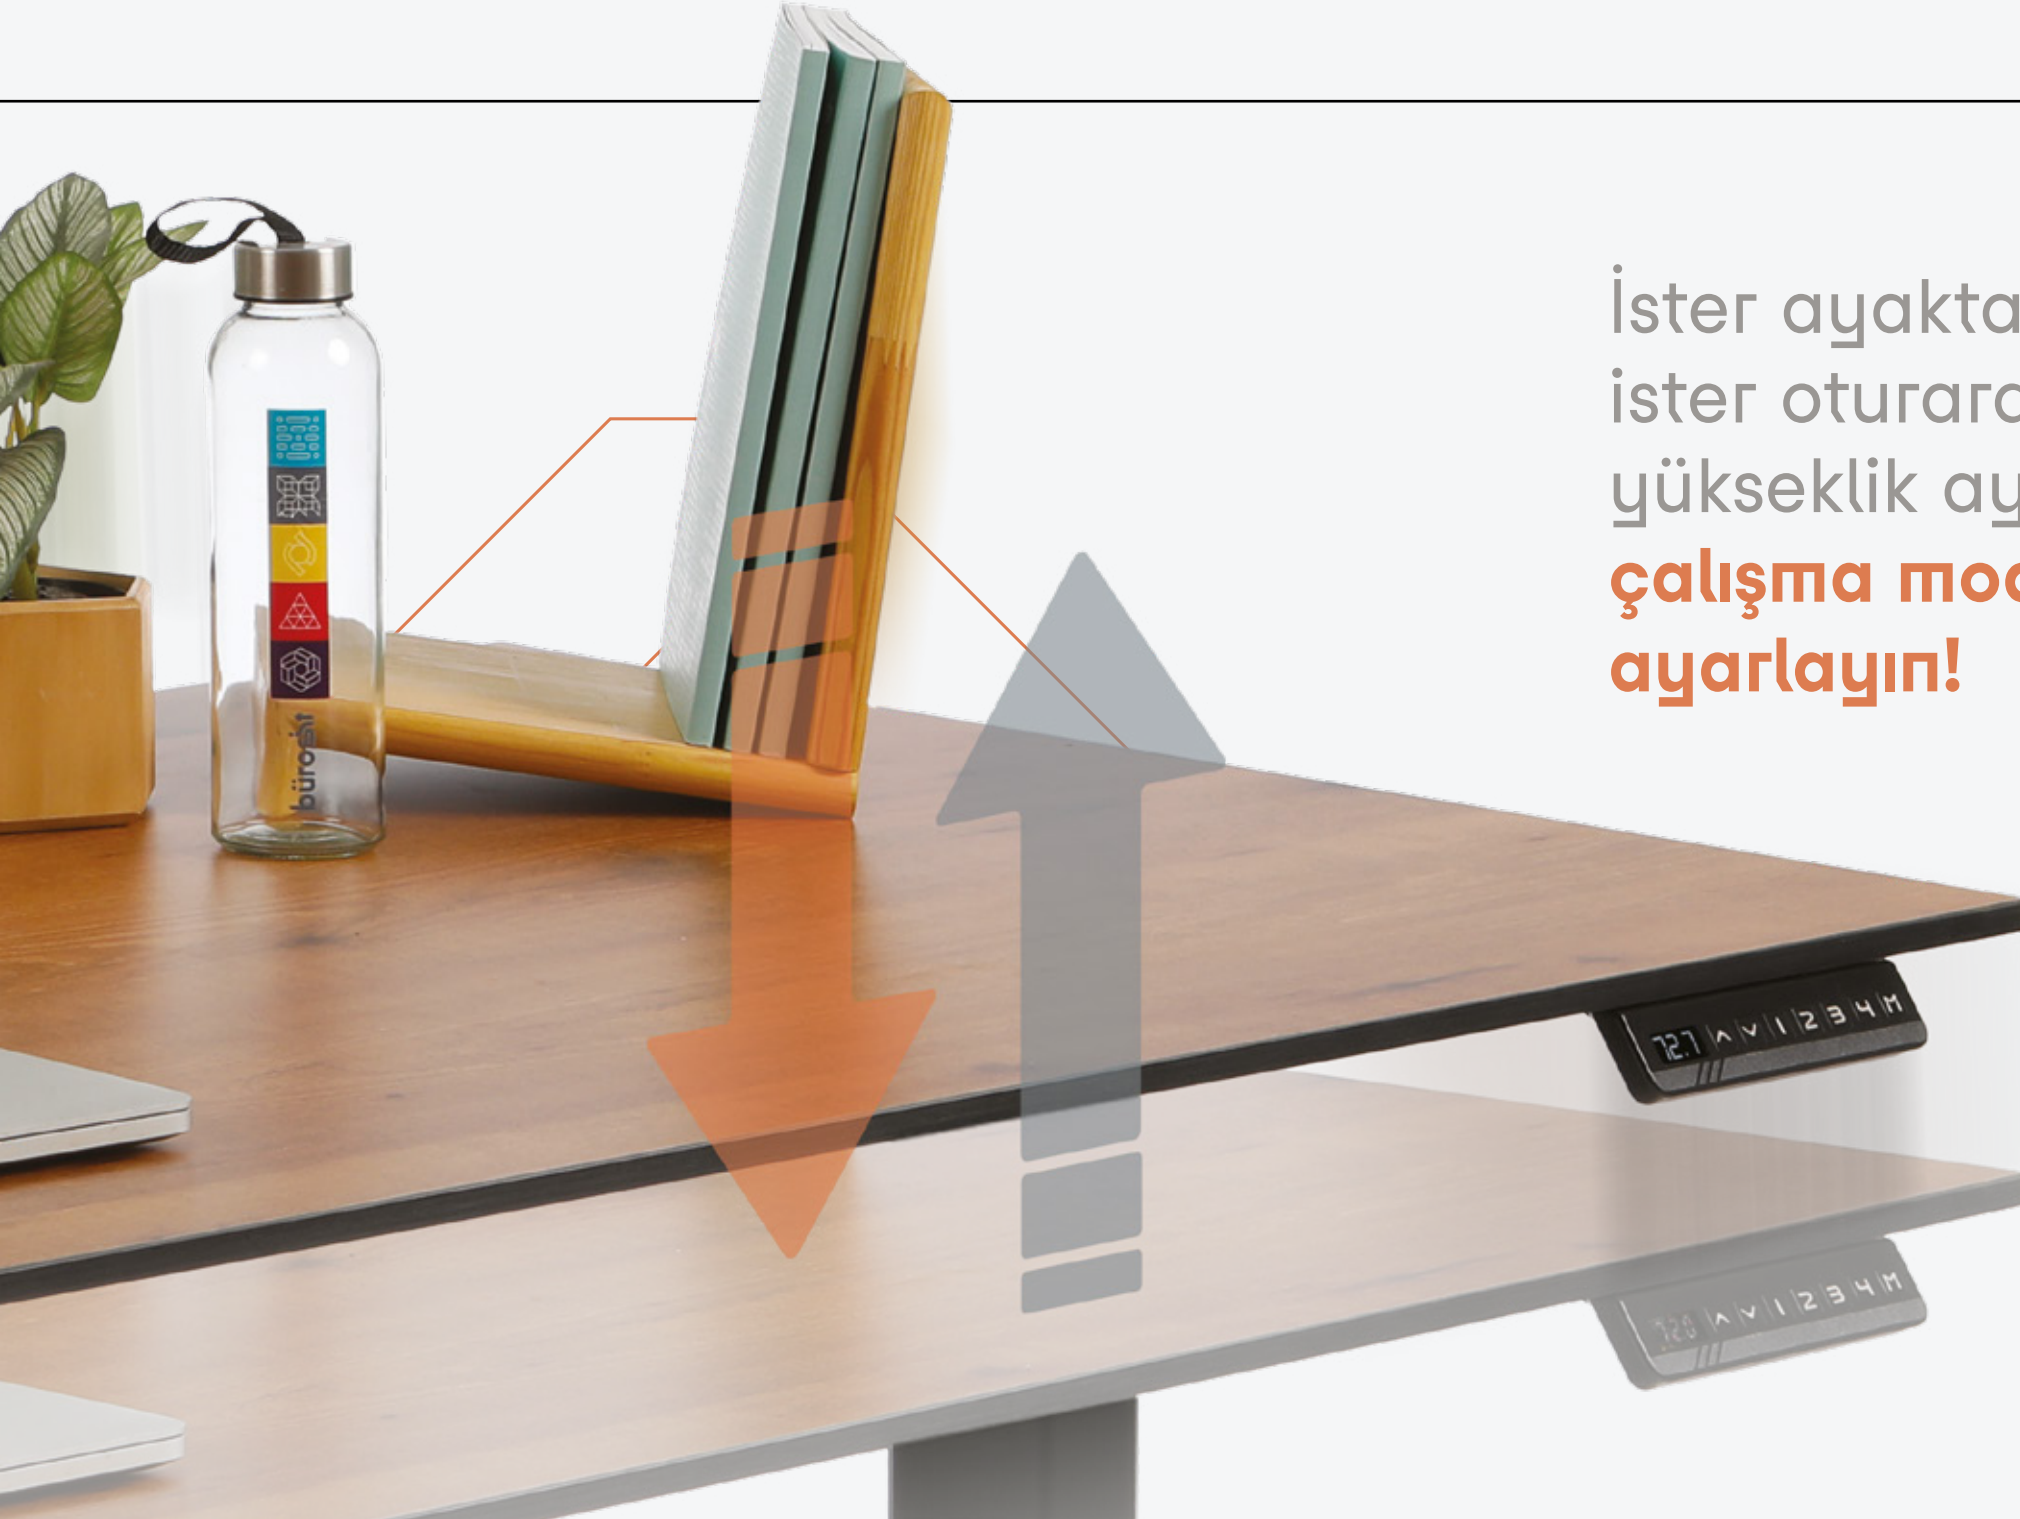

TAU

İster ayakta
ister oturarak
yükseklik ayarı ile
**çalışma modunuzu
ayarlayın!**

Yükseklik ayarlı masa Tau, modern çalışma ortamlarına işlevsellik kazandırarak esnekliği ve konforu bir araya getirir. Oturarak ve ayakta çalışma seçeneğiyle kullanıcılara rahat bir çalışma deneyimi sunar.