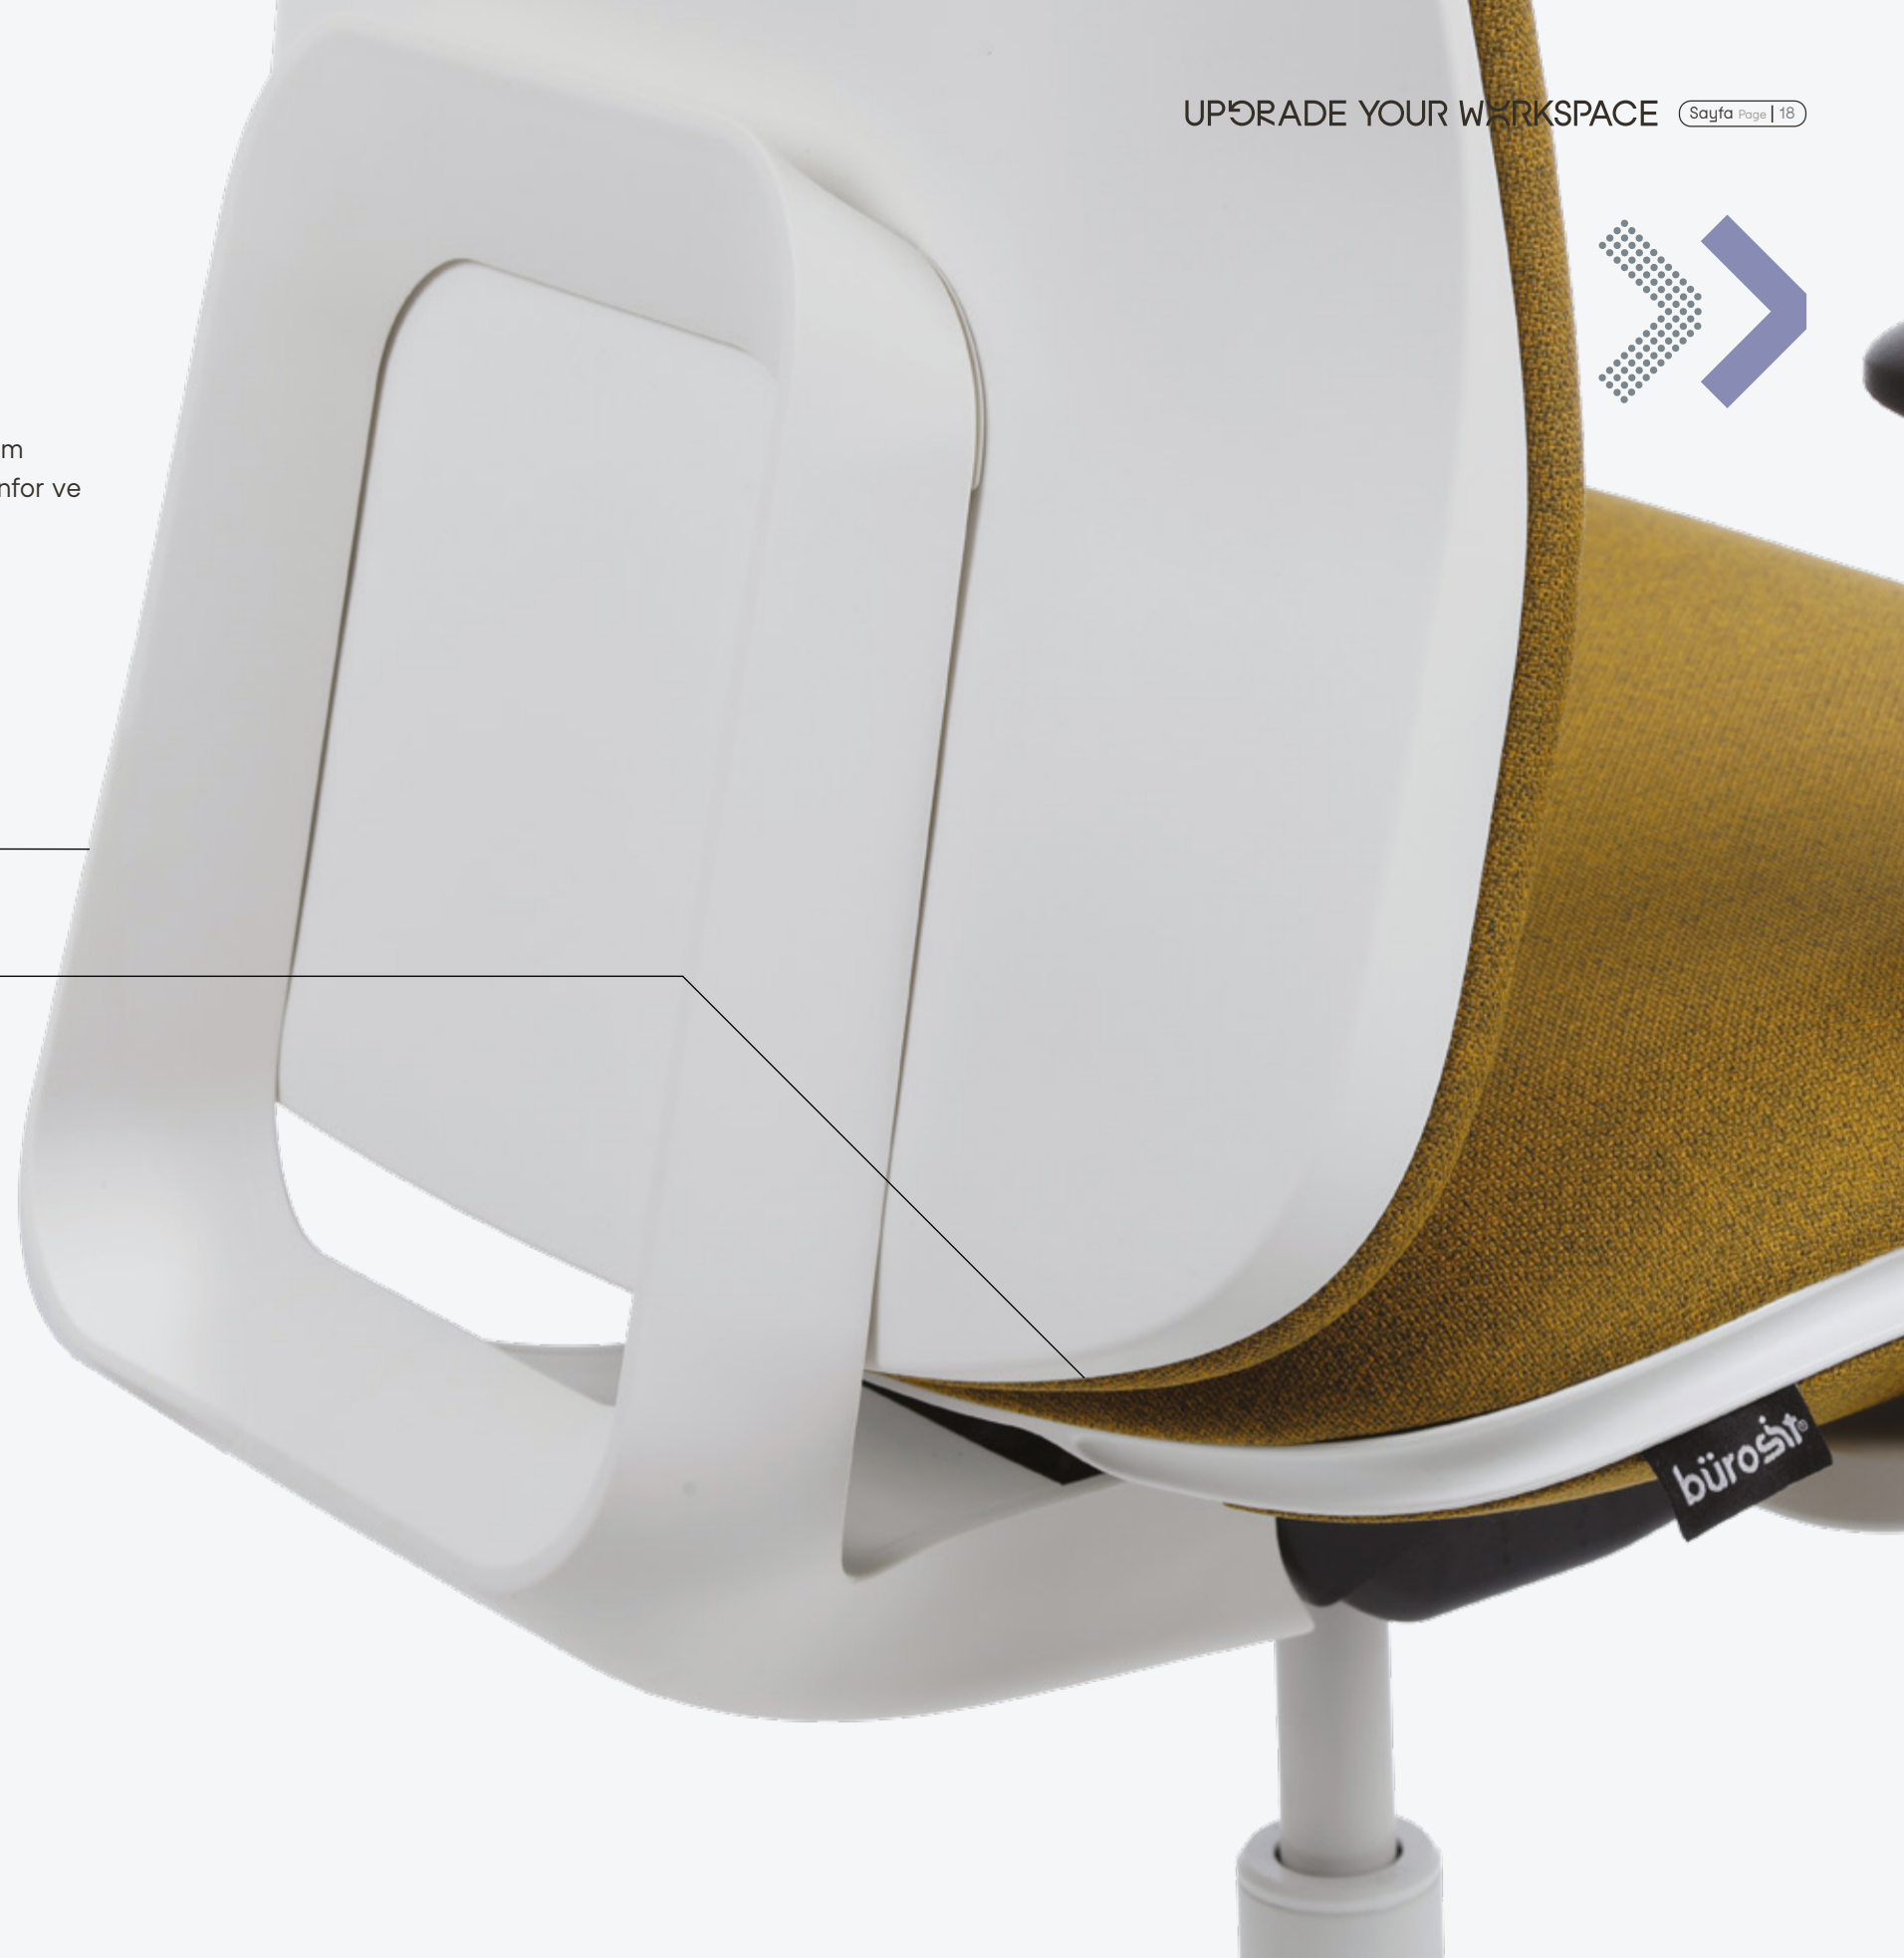

Tasarımcı-Designer

Iratzoki-Lizaso

EMAN, müşteri konforu için özenle tasarlanmıştır. Tasarımda yüksek yoğunluklu sünger kullanımı ve pürüzsüz yüzeylerle keskin kenarların birleşimi dikkat çeker. Arkalık ile oturağı birleştiren parça, kurdelenin kıvrımlarından ilham alınarak tasarlanmıştır. Geniş koltuğun her iki tarafı döşemelidir ve ayar düğmeleri bulunur, kullanıcılar çeşitli ayarları kolayca yapabilirler.

Hayal ettiğiniz çalışma alanını yaratmak için **harekete geçin!**

Ergonomide Altın Oran

Omurganın doğal eğrisine uyum sağlayarak kişiselleştirilmiş konfor ve en uygun formu sunar.

Arkalıkta 23°, oturakta 8,5° eğim imkânı

Kullanımı kolay sırt yükseklik ayarı

Kişisel tercihe göre ayarlanabilir yapısıyla hareket alanını **özgürleştir!**

PU kep yapısı

Sağa- sola dönme fonksiyonu

100 mm'lik yükseklik ayarı

Beyaz veya siyah kolçak gövde seçeneği

Özel tasarlanmış bel destekli yapısıyla yoğun çalışma temposunda konfor sunar, şık tasarımıyla her ortama uyum sağlar. Dayanıklı malzemesi sayesinde uzun ömürlü kullanım sağlar. Ergonomik yapısıyla sağlığını destekler.